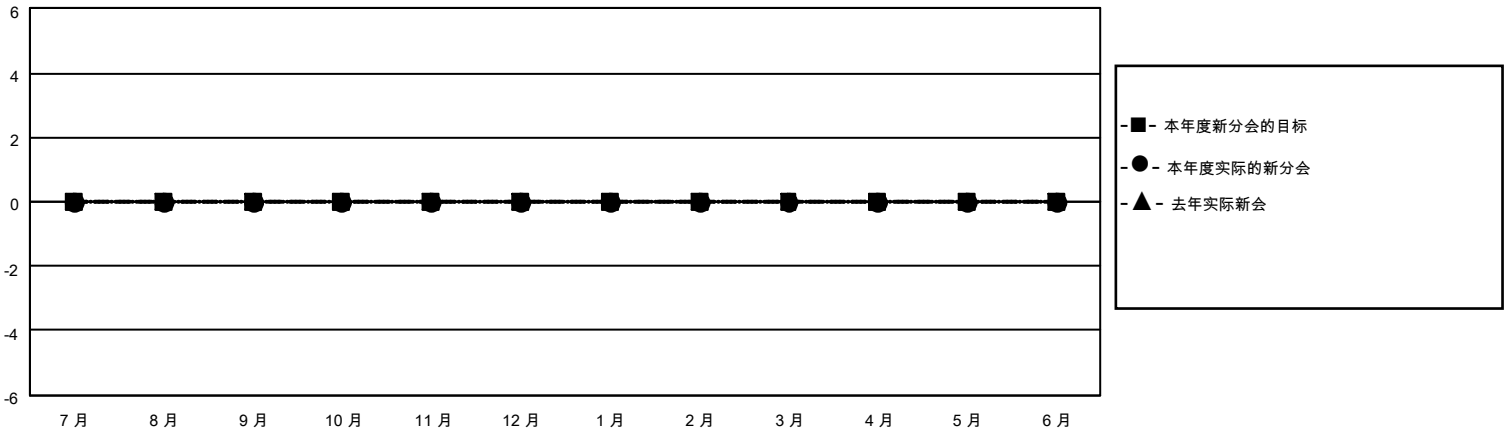

MONTHLY MEMBERSHIP PROGRESS REPORT

地点 CHINA

District 383

Results as of: 10/31/2021

分会			
成果 2021-2022			
季	新分会目标	新会	会员流失的分会
7月/8月/9月	0	0	0
10月/11月/12月	0	0	0
1月/2月/3月	0	0	0
4月/5月/6月	0	0	0

位会员@每位须缴			
成果 2021-2022			
季	会员净增长目标	实际会员增长数	实际退会会员 (包括转会)
7月/8月/9月	80	33	11
10月/11月/12月	60	18	1
1月/2月/3月	40	0	0
4月/5月/6月	20	0	0

目标与实际新会累积