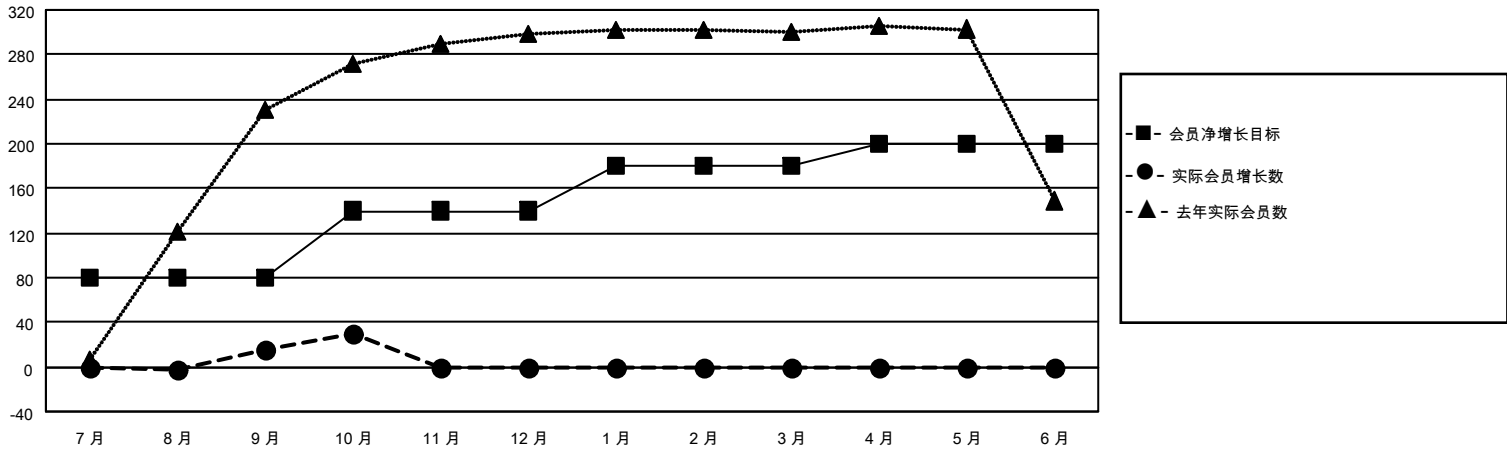

MONTHLY MEMBERSHIP PROGRESS REPORT

地点 CHINA

District 383

Results as of: 10/31/2021

分会			
成果 2021-2022			
季	新分会目标	新会	会员流失的分会
7月/8月/9月	0	0	0
10月/11月/12月	0	0	0
1月/2月/3月	0	0	0
4月/5月/6月	0	0	0

位会员@每位须缴			
成果 2021-2022			
季	会员净增长目标	实际会员增长数	实际退会会员 (包括转会)
7月/8月/9月	80	33	11
10月/11月/12月	60	18	1
1月/2月/3月	40	0	0
4月/5月/6月	20	0	0

目标与实际新会累积

目标和实际会员累积

已取消的分会: 0	19 CLUBS OF 77 增添1位或以上的 新会员	性别分布 男 921 (63.26%) 女 535 (36.74%) NON BINARY 0 (0.00%) PREFER NOT TO ANSWER 0 (0.00%)
放弃的会员 过世 0 分会已取消 0 其他 12 总计 12	点击这里取得累计会员数据	总计家庭单位会员数 167 支付减半会费的家庭会员 85